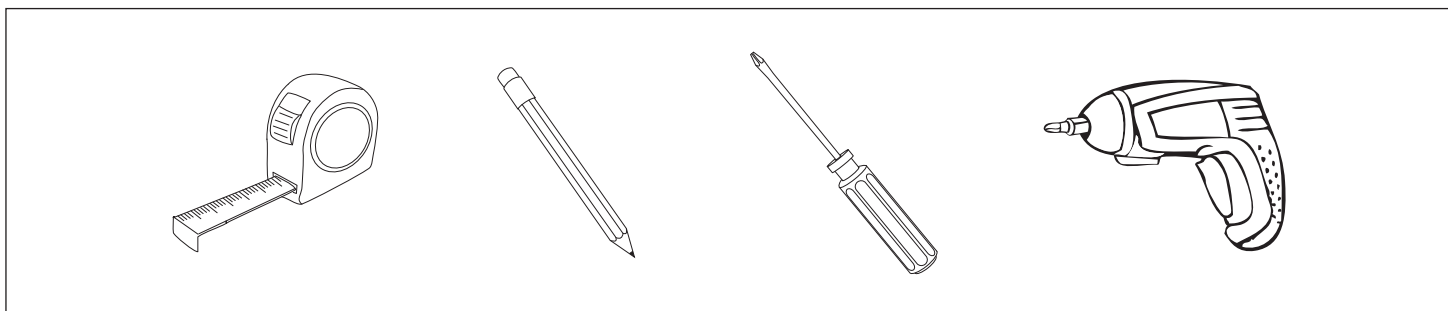

RIMI

система хранения белья на распашной фасад от 450 мм

1

Gx6

Hx4

Установите ручку (С и Е) на выдвжной платформе с корзиной (В), зафиксируйте винтами.

2

Сделайте разметку дна корпуса согласно заданным размерам для установки направляющих (D).

3

Fx8

Зафиксируйте направляющие (D) винтами (F).

4

Выдвиньте направляющие (D) и установите на них платформу с корзиной (B), зафиксируйте винтами (H).

5

Установите корзины (A).

Все размеры указаны в мм, размер погрешности +/- 1 мм.