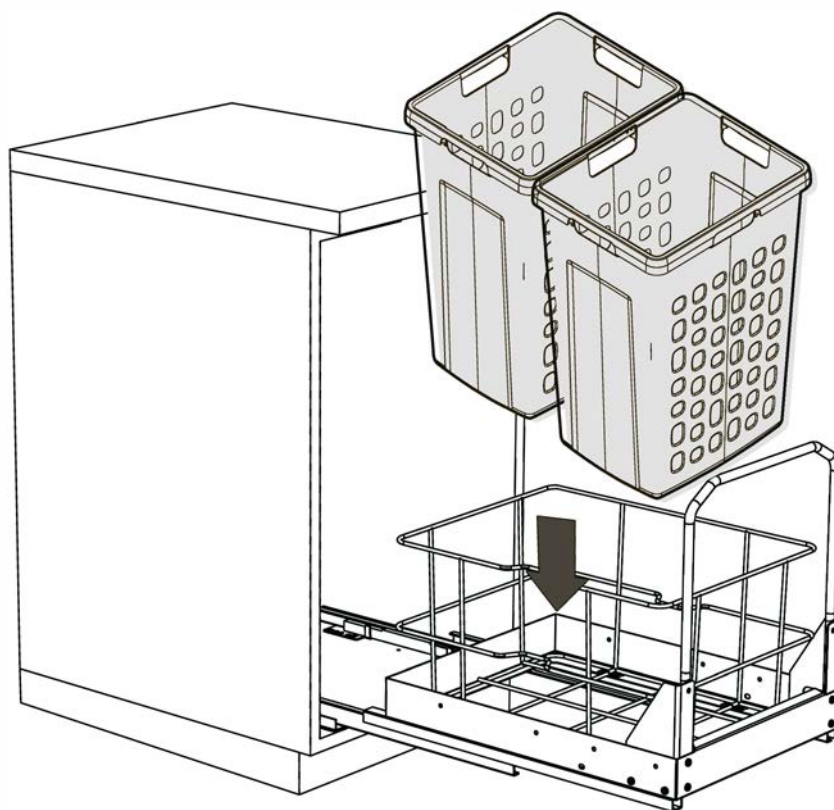

RIMI

система хранения белья на распашной фасад от 450 мм

1

Gx6

Hx4

Установите ручку (С и Е) на выдвжной платформе с корзиной (В), зафиксируйте винтами.

2

Сделайте разметку дна корпуса согласно заданным размерам для установки направляющих (D).

3

Fx8

Зафиксируйте направляющие (D) винтами (F).

4

Выдвиньте направляющие (D) и установите на них платформу с корзиной (B), зафиксируйте винтами (H).

5

Установите корзины (A).

Все размеры указаны в мм, размер погрешности +/- 1 мм.