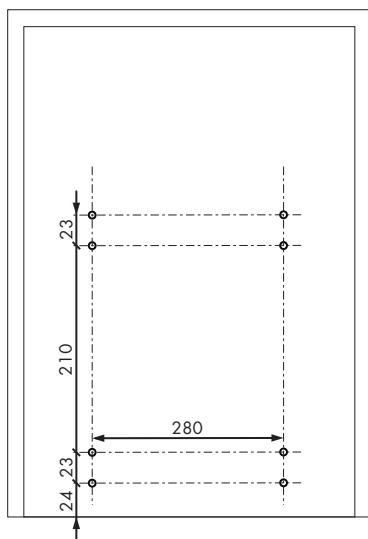

RIMI

система хранения белья на распашной фасад от 450 мм

1

Gx6

Hx4

Установите ручку (С и Е) на выдвжной платформе с корзиной (В), зафиксируйте винтами.

2

Сделайте разметку дна корпуса согласно заданным размерам для установки направляющих (D).

3

Fx8

Зафиксируйте направляющие (D) винтами (F).

4

Выдвиньте направляющие (D) и установите на них платформу с корзиной (B), зафиксируйте винтами (H).

5

Установите корзины (A).

Все размеры указаны в мм, размер погрешности +/- 1 мм.