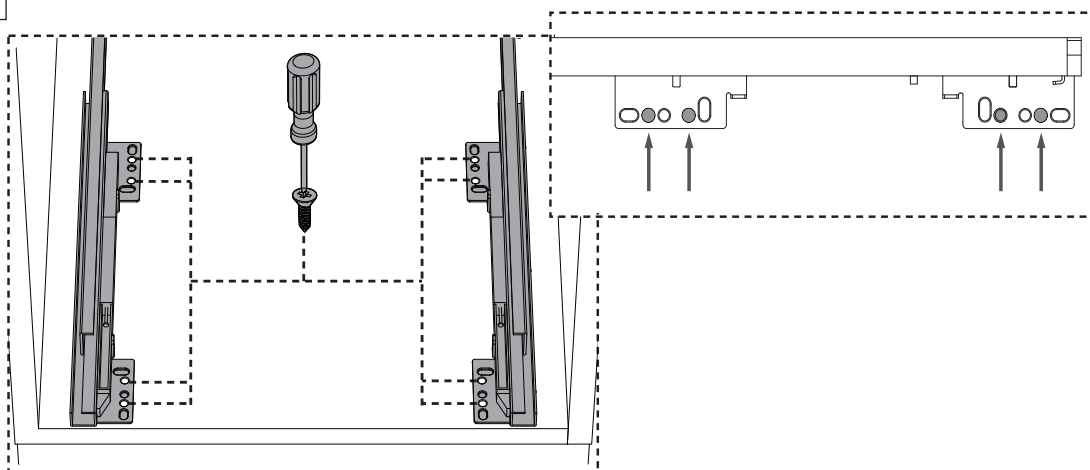

RIMI

система хранения белья на распашной фасад от 450 мм

1

Gx6

Hx4

Установите ручку (С и Е) на выдвжной платформе с корзиной (В), зафиксируйте винтами.

2

Сделайте разметку дна корпуса согласно заданным размерам для установки направляющих (D).

3

Fx8

Зафиксируйте направляющие (D) винтами (F).

4

Выдвиньте направляющие (D) и установите на них платформу с корзиной (B), зафиксируйте винтами (H).

5

Установите корзины (A).

Все размеры указаны в мм, размер погрешности +/- 1 мм.