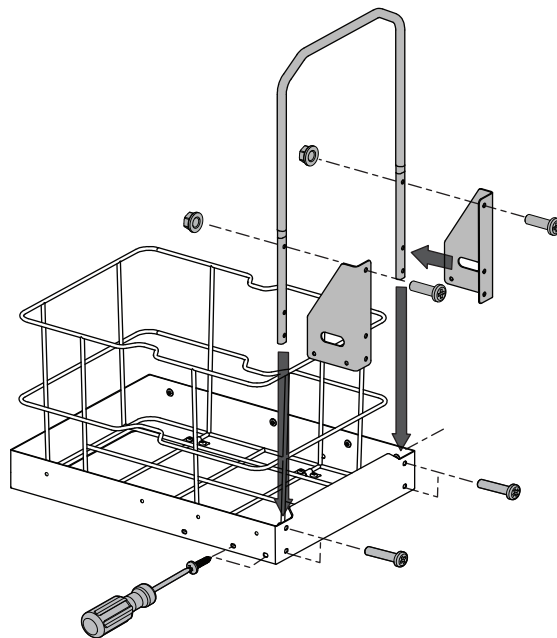

RIMI

система хранения белья на распашной фасад от 450 мм

1

Gx6

Hx4

Установите ручку (С и Е) на выдвжной платформе с корзиной (В), зафиксируйте винтами.

2

Сделайте разметку дна корпуса согласно заданным размерам для установки направляющих (D).

3

Fx8

Зафиксируйте направляющие (D) винтами (F).

4

Выдвиньте направляющие (D) и установите на них платформу с корзиной (B), зафиксируйте винтами (H).

5

Установите корзины (A).

Все размеры указаны в мм, размер погрешности +/- 1 мм.