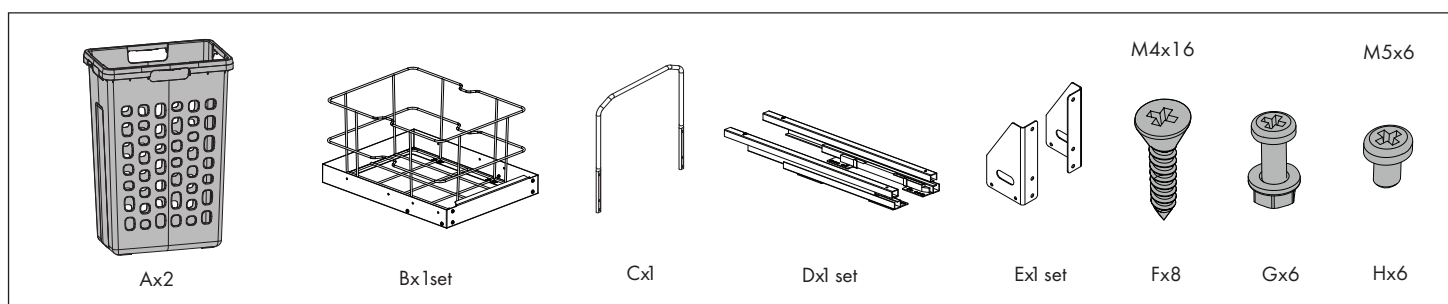

RIMI

система хранения белья на распашной фасад от 450 мм

1

Gx6

Hx4

Установите ручку (С и Е) на выдвжной платформе с корзиной (В), зафиксируйте винтами.

2

Сделайте разметку дна корпуса согласно заданным размерам для установки направляющих (D).

3

Fx8

Зафиксируйте направляющие (D) винтами (F).

4

Выдвиньте направляющие (D) и установите на них платформу с корзиной (B), зафиксируйте винтами (H).

5

Установите корзины (A).

Все размеры указаны в мм, размер погрешности +/- 1 мм.