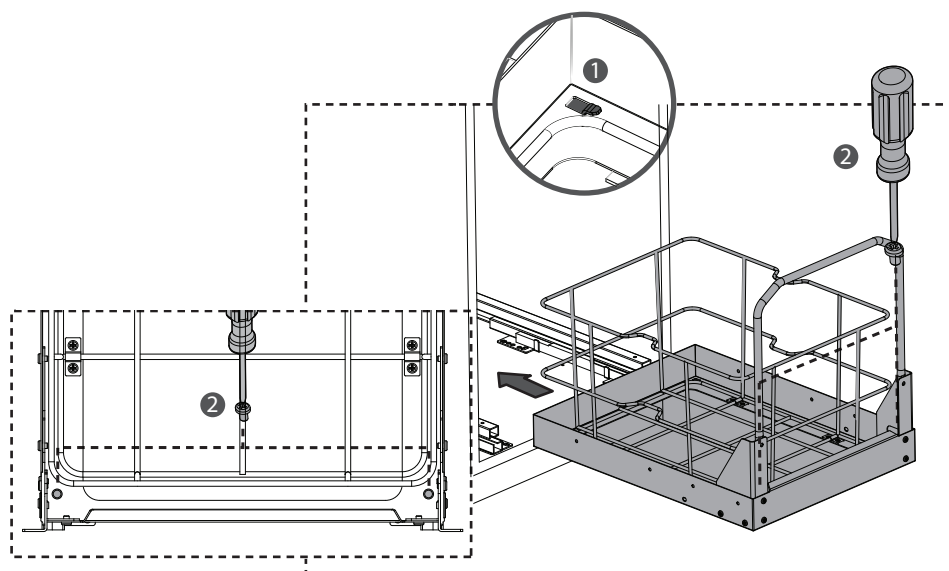

RIMI

система хранения белья на распашной фасад от 450 мм

1

Gx6

Hx4

Установите ручку (С и Е) на выдвжной платформе с корзиной (В), зафиксируйте винтами.

2

Сделайте разметку дна корпуса согласно заданным размерам для установки направляющих (D).

3

Fx8

Зафиксируйте направляющие (D) винтами (F).

4

Выдвиньте направляющие (D) и установите на них платформу с корзиной (B), зафиксируйте винтами (H).

5

Установите корзины (A).

Все размеры указаны в мм, размер погрешности +/- 1 мм.